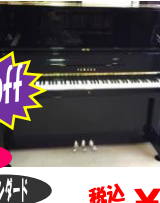

### U3F

7%OFF

佐野  
スタンダード  
レンタル不可

高さ 131cm のスタンダードタイプ。古いモデルですが、現在の設計コンセプトとそう変わらないので、全く違和感なく、まだまだ十分にお使いいただけます。実はいい時代のピアノです。

税込 ¥288,000 (税抜本体価格¥254,545)